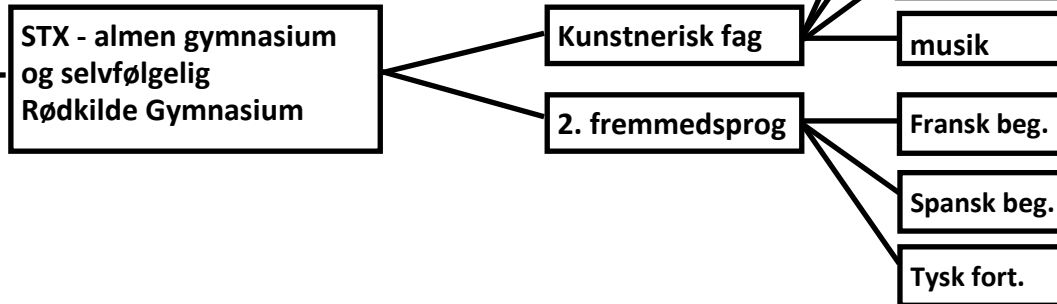

Hvilken uddannelse og fag skal jeg vælge inden jeg starter ?

Ansøgningsfrist på [www.optagelse.dk](http://www.optagelse.dk) 1. marts

Når du starter på Rødkilde Gymnasium

Valg af studieretning træffes i oktober

I slutningen af grundforløbet skal du vælge en studieretning. I forbindelse med dit valg af studieretning vil du og dine forældre blive inviteret til et møde.